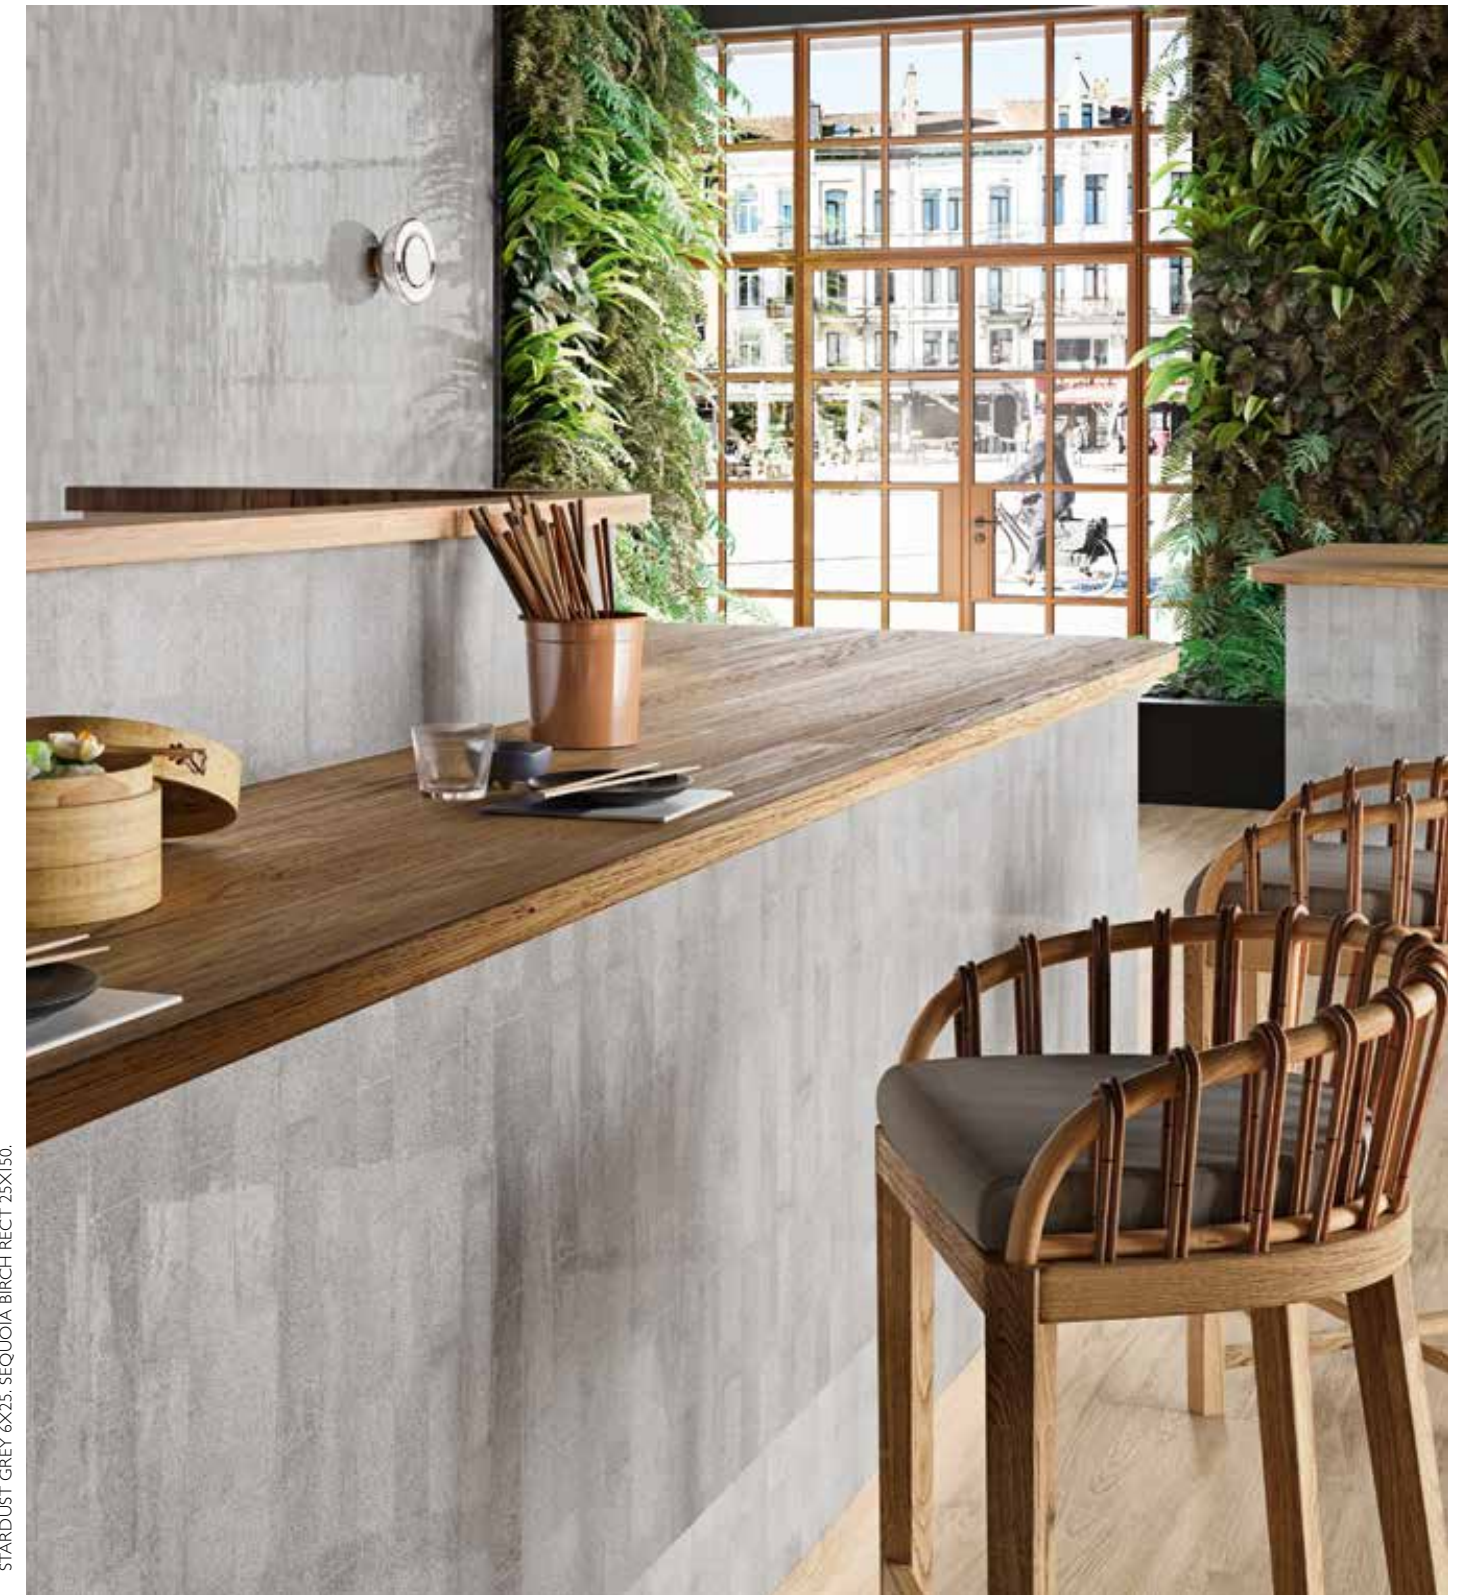

STARDUST GREY 6X25. SEQUOIA BIRCH RECT 25X150.