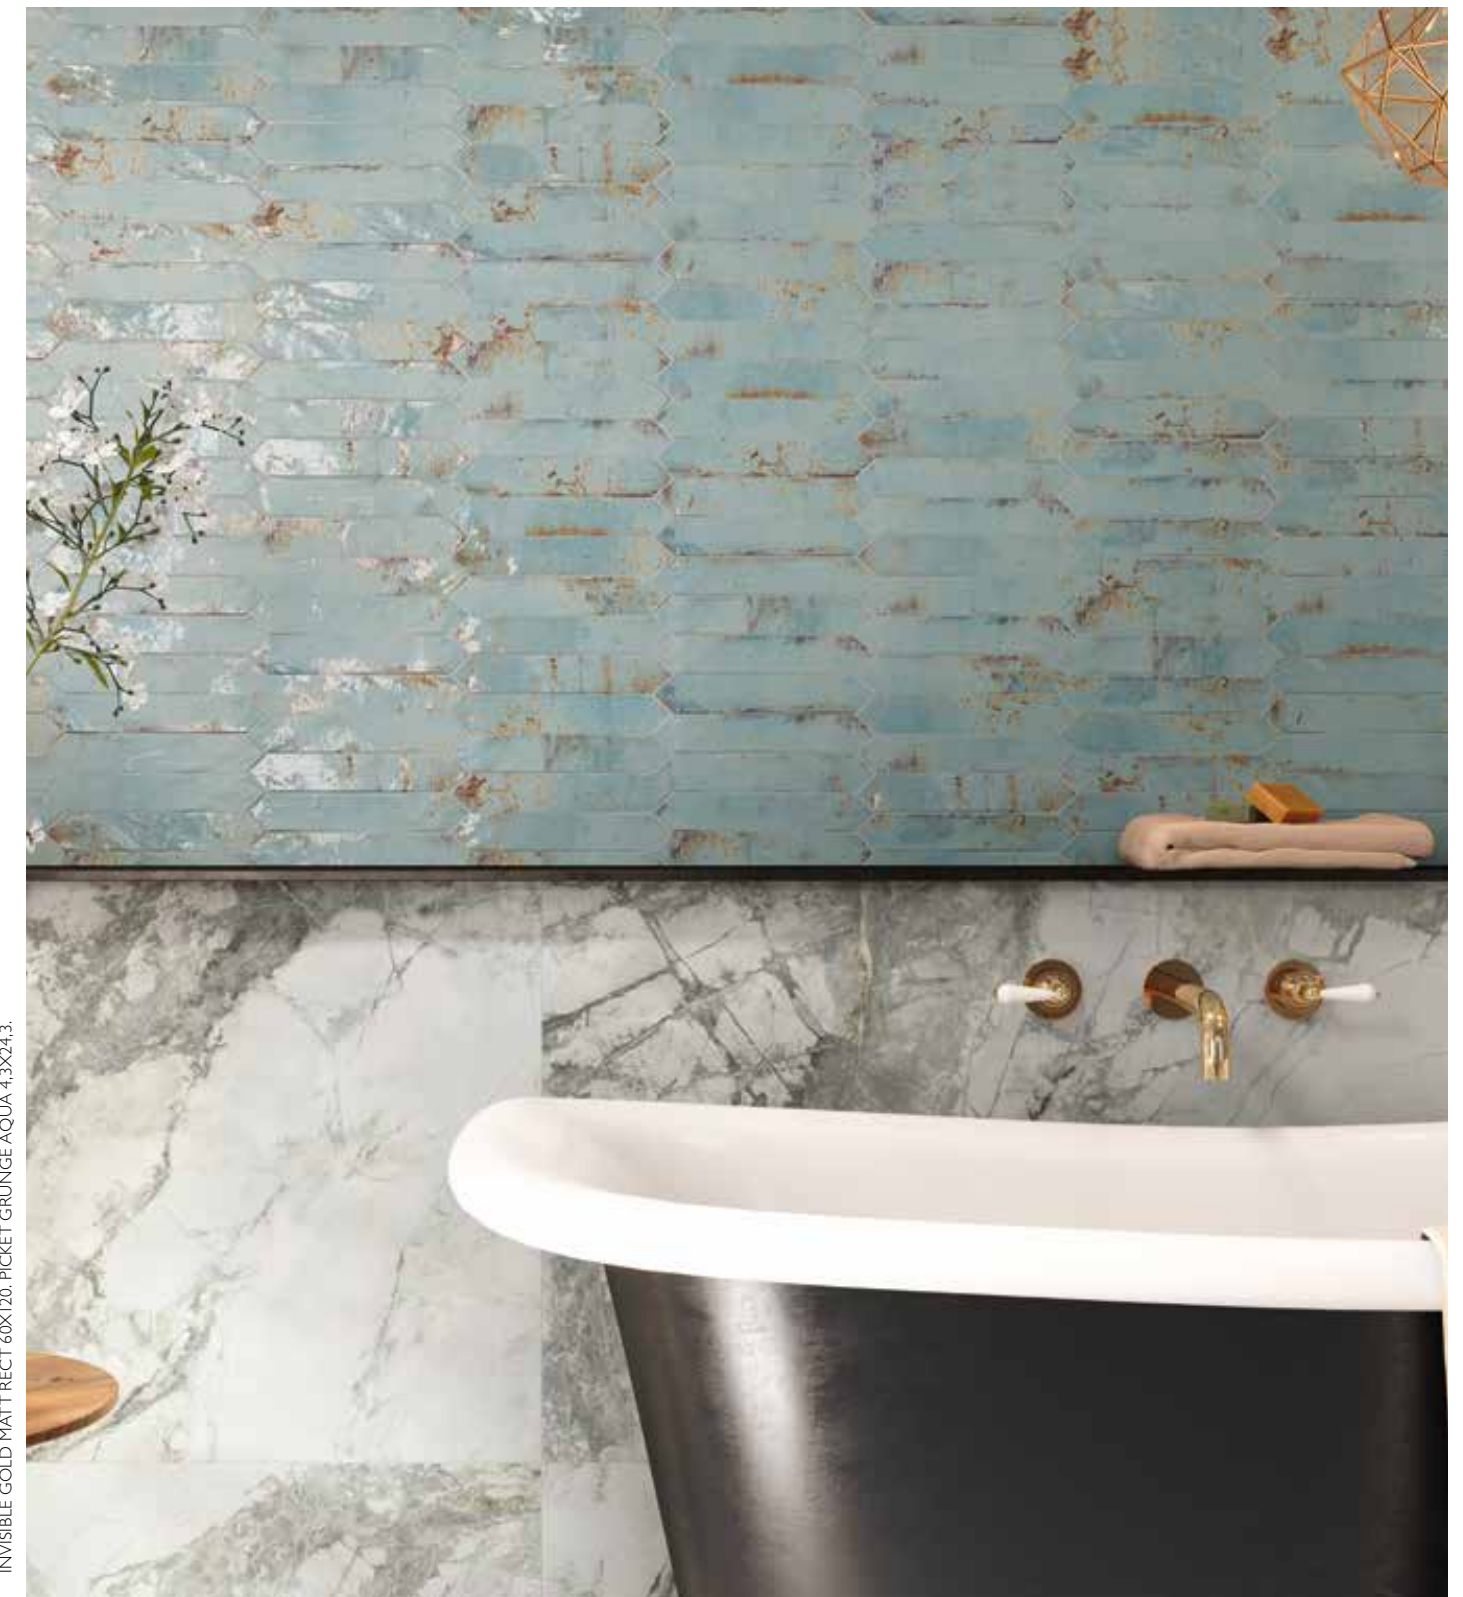

Características técnicas · Technical characteristics

PB WHITE BODY / PASTA BLANCA

W WALL TILE / REVESTIMIENTO

*B SHINE / BRILLO

V4 SUBSTANTIAL VARIATION / VARIACION FUERTE

G GRAPHIC FACES / VARIACIÓN DE DISEÑO: 24 P.

Para más información técnica, especificaciones e imágenes visite nuestra web
El embalaje de los artículos está sujeto a variaciones, para obtener el dato exacto y actual se recomienda consultar la web.
For more technical information, specifications and images, visit our website
The packing of our items is subject to variations. To get the most accurate and updated information, we recommend to check the website.
Pour plus d'informations techniques, de spécifications et de visuels, visitez notre site web
L'emballage des articles est sujet à variation, pour obtenir les données exactes et actuelles il est recommandé de consulter notre site web.

Carmen

Grunge

Grunge recovers the traditional baked clay tile, but with a twist due to its metallized surface that obtains volume thanks to its shine and matt effects. A classic of the imminent future.

Grunge recupera las baldosas de barro cocido tradicionales, pero dándole un giro con su superficie metalizada que gana dimensionalidad gracias a sus espectaculares efectos de brillo y mate. Un estallido de color y de contrastes... Todo un clásico del futuro inminente.

INVISIBLE GOLD MATT RECT 60X120, PICKET GRUNGE AQUA 4,3X24,3.