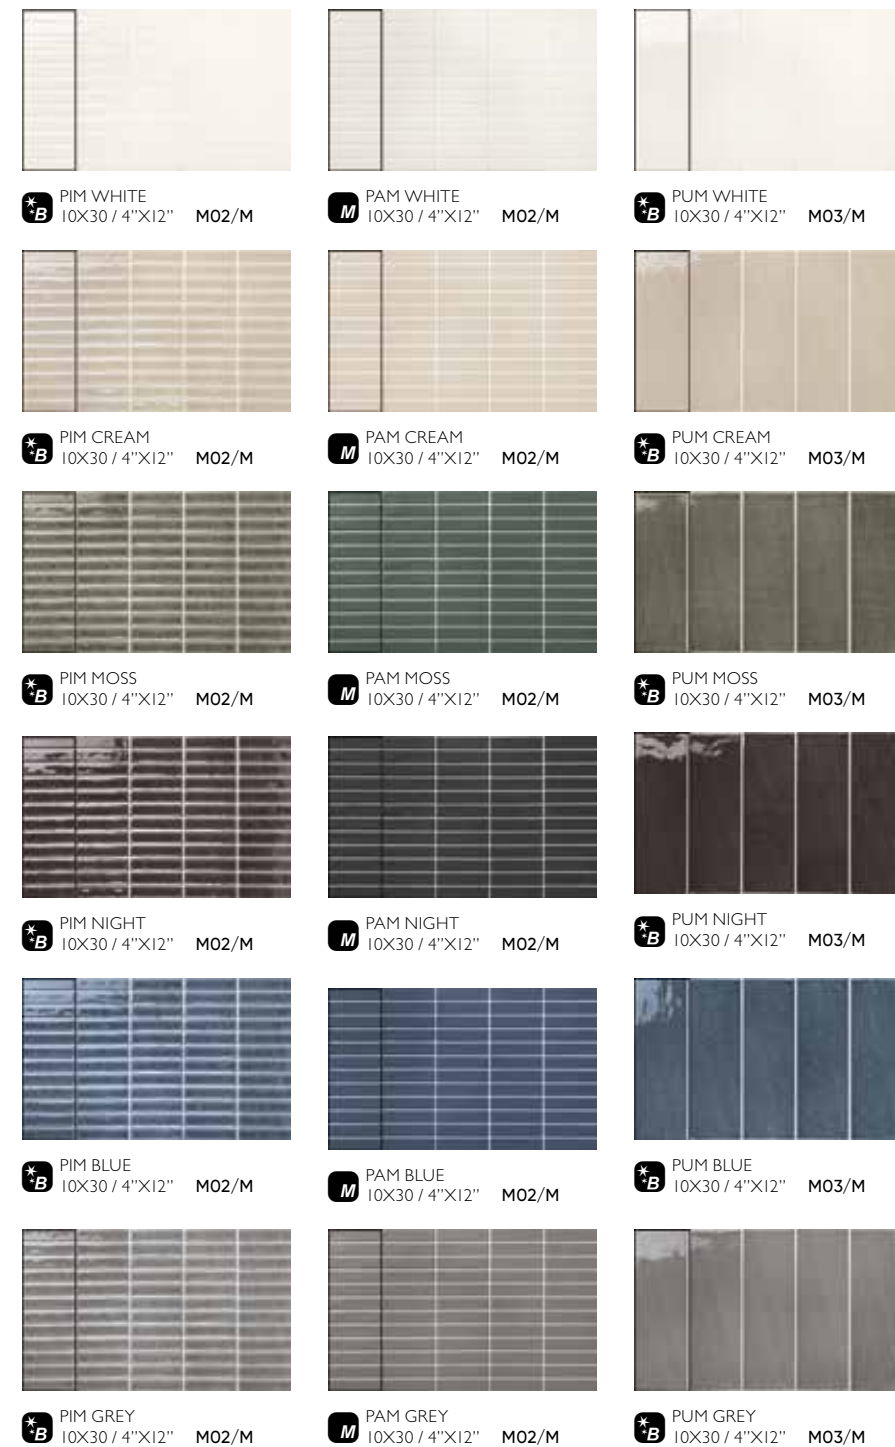

Pim Pam Pum

Inspiration · Inspiración

Enameled cotto · Cotto esmaltado Monochrome · Monocolor Brick · Brick

Sizes · Formatos

10x30 cm · 4"x12"