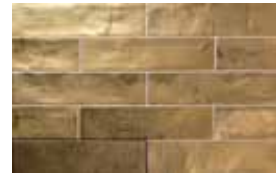

Hefesto

Inspiration · Inspiración

Brick · Brick Metallic · Metálico

Sizes · Formatos

6,3x25 cm · 2,5"x10"

HEFESTO ANTHRACITE
6.3X25 / 2.5"X10" M28/M

HEFESTO BRONZE
6.3X25 / 2.5"X10" M29/M

HEFESTO GOLD
6.3X25 / 2.5"X10" M27/M