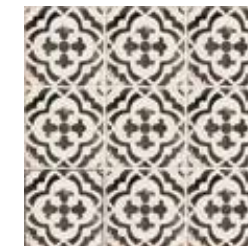

MONTE BLACK
15X15 / 6"X6" R59/M