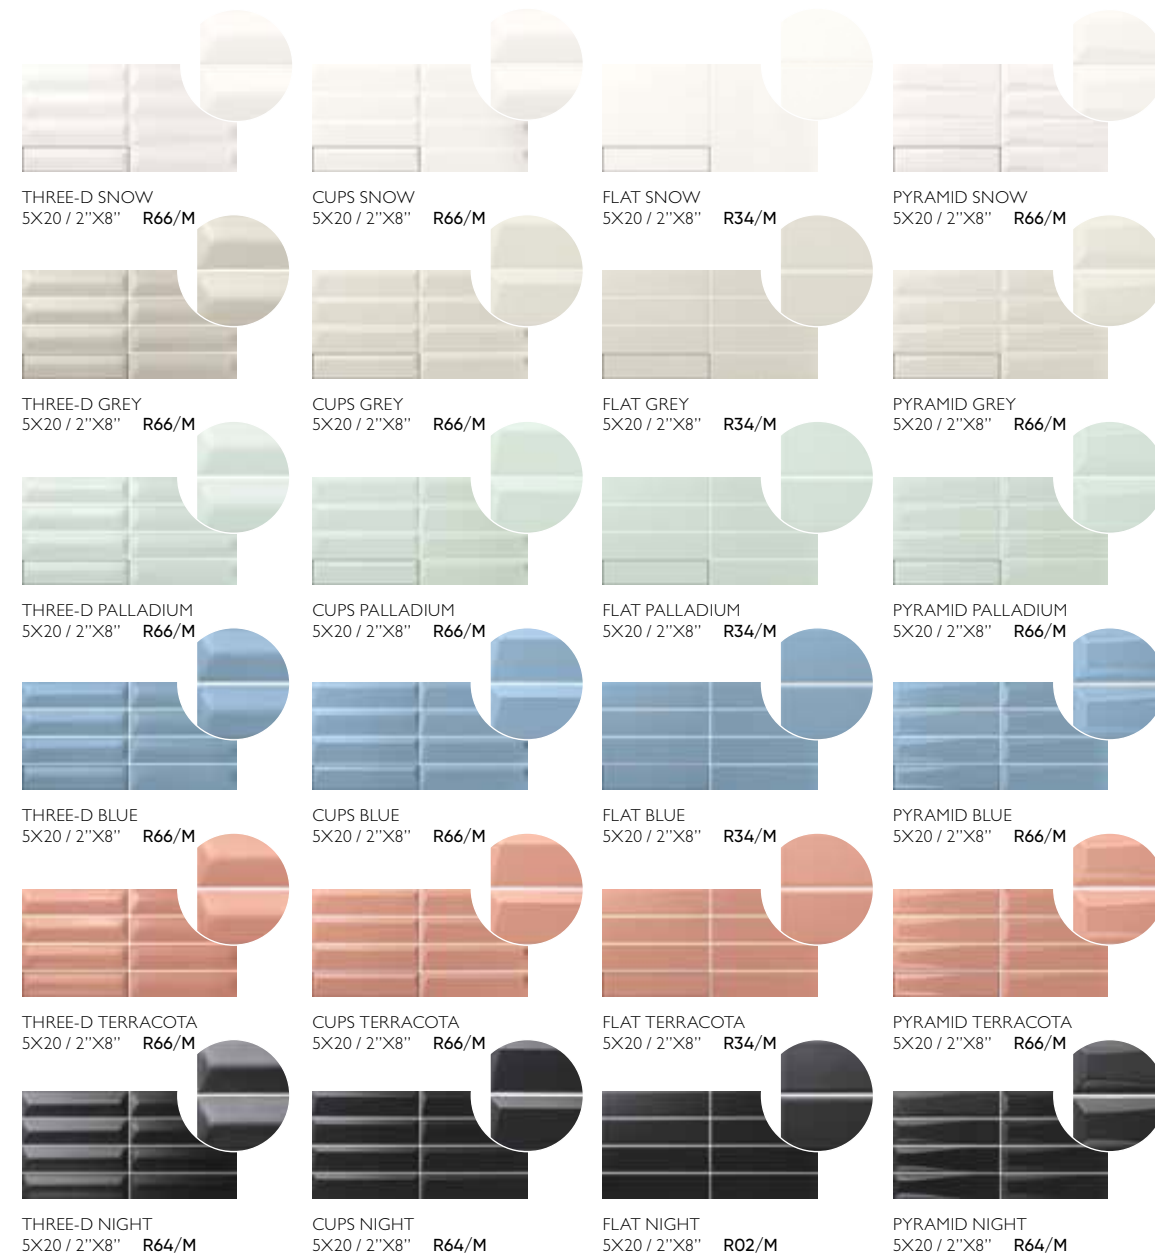

TENNESSEE BLUE 13,8X13,8. TENNESSEE BLUE 5,2X16,1.

Three-D

Inspiration · Inspiración

Brick · Brick Monochrome · Monocolor

Sizes · Formatos

5x20 cm · 2"x8"

Características técnicas · Technical characteristics