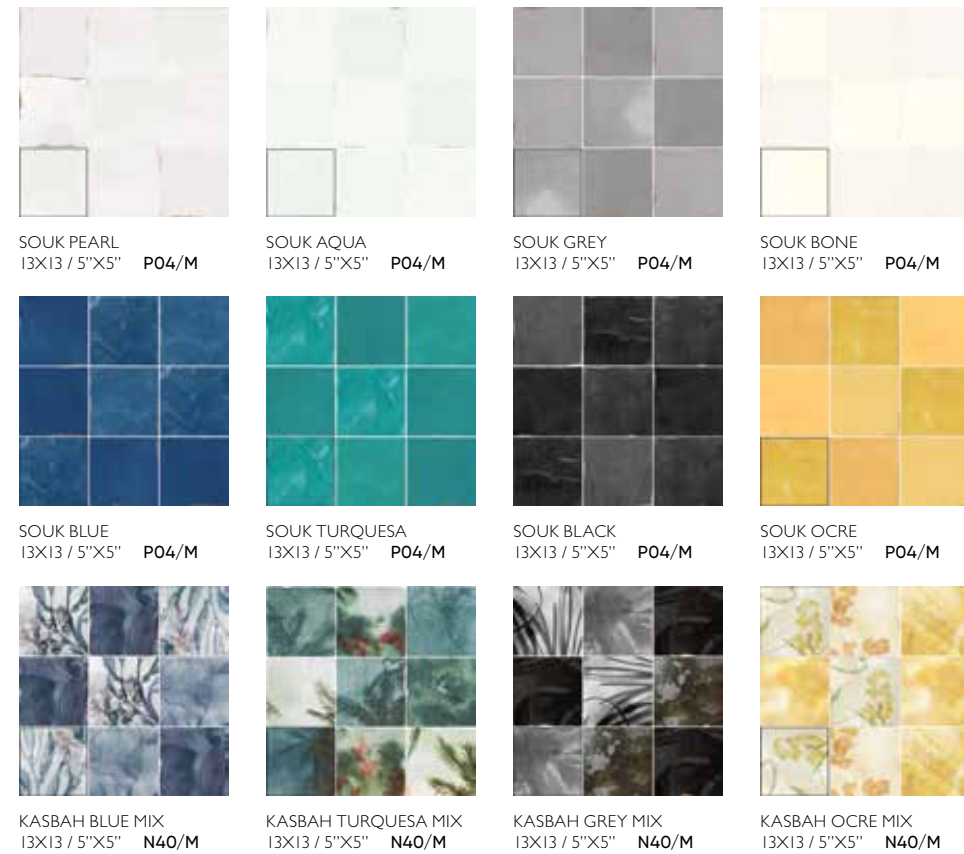

Carmen

Sintra

HEXA SINTRA EMERALD GREEN 13,9x16 SINTRA EMERALD GREEN 12,4x12,4

Inspiration · Inspiración

Hexagon · Hexágono Monochrome · Monocolor Zellige · Zellige

Sizes · Formatos

13,9x16 cm · 5,5"x6,3" 13x13 cm · 5"x5"