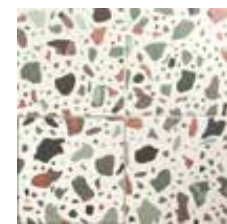

ISLA GREEN MIX
20X20 / 8"X8" P95/M

Características técnicas · Technical characteristics

PB WHITE BODY / PASTA BLANCA
S FLOOR TILES / PAVIMENTO

M MATT / MATE
RU5 RECOMMENED USE / USO RECOMENDADO - RU5

GF GRAPHIC FACES / VARIACIÓN DE DISEÑO:
ISLA: 20 P. / HEXAGON NICE 38 P.

Para más información técnica, especificaciones e imágenes visite nuestra web
El embalaje de los artículos está sujeto a variaciones, para obtener el dato exacto y actual se recomienda consultar la web.
For more technical information, specifications and images, visit our website
The packing of our items is subject to variations. To get the most accurate and updated information, we recommend to check the website.
Pour plus d'informations techniques, de spécifications et de visuels, visitez notre site web
L'emballage des articles est sujet à variation, pour obtenir les données exactes et actuelles il est recommandé de consulter notre site web.