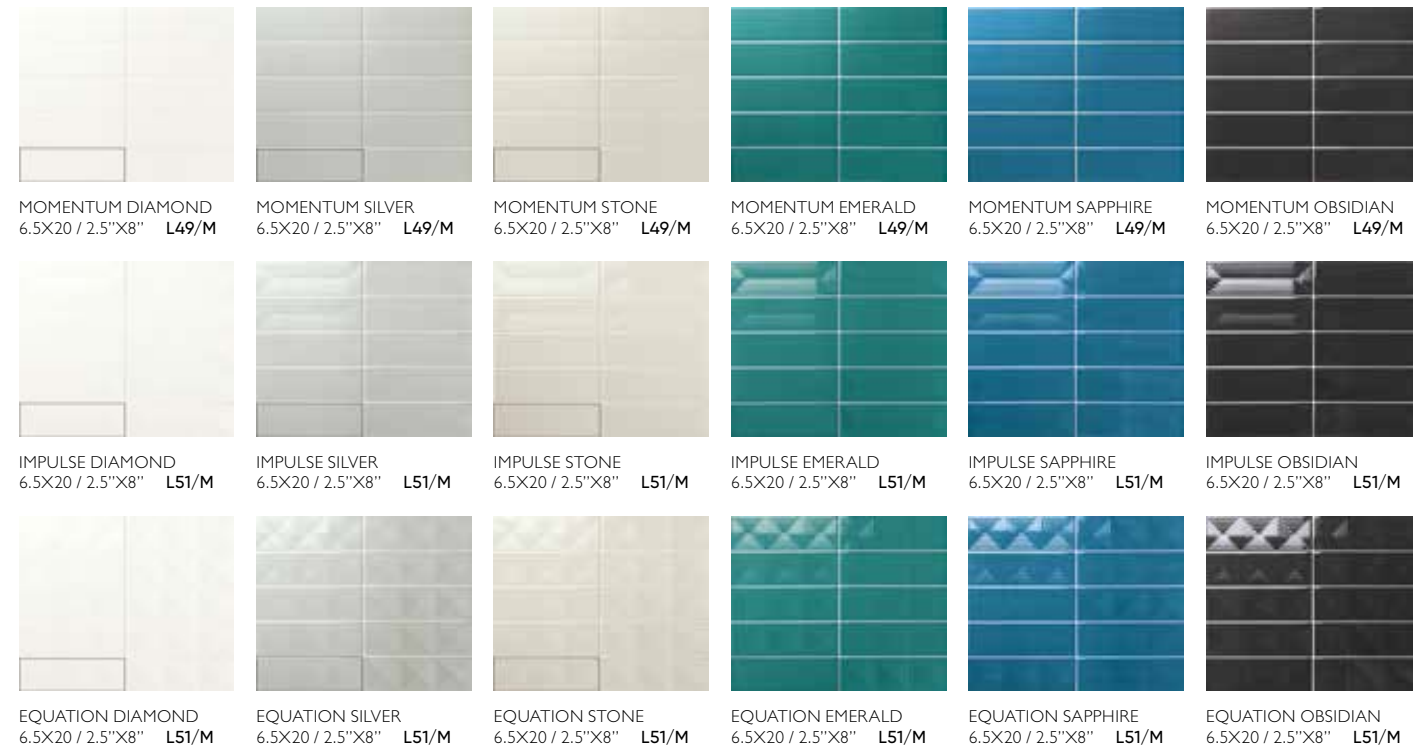

Momentum

Inspiration · Inspiración

Brick · Brick Monochrome · Monocolor

Sizes · Formatos

6,5x20 cm · 2,5"x8"

Características técnicas · Technical characteristics

- **PB** WHITE BODY / PASTA BLANCA
- **T** FLOOR TILES / PAVIMENTO
- **B** SHINE / BRILLO

- **V1** UNIFORM APPEARANCE / ASPECTO UNIFORME
- **F** FROST PROOF / ANTIHIELO

Para más información técnica, especificaciones e imágenes visite nuestra web
El embalaje de los artículos está sujeto a variaciones, para obtener el dato exacto y actual se recomienda consultar la web.
For more technical information, specifications and images, visit our website
The packing of our items is subject to variations. To get the most accurate and updated information, we recommend to check the website.
Pour plus d'informations techniques, de spécifications et de visuels, visitez notre site web
L'emballage des articles est sujet à variation, pour obtenir les données exactes et actuelles il est recommandé de consulter notre site web.

Carmen

Momentum