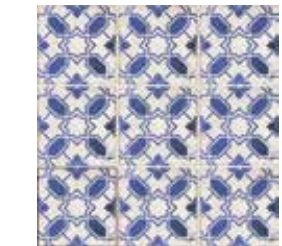

CALETA BLUE
15X15 / 6"X6" R59/M