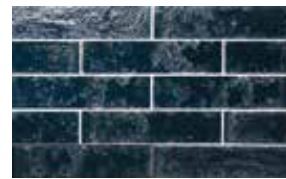

PUKKA TEAL BLUE
6.4X26 / 2.5"X10" M26/M

PUKKA SAGE BLUE
6.4X26 / 2.5"X10" M26/M

PUKKA PALE ROSE
6.4X26 / 2.5"X10" M26/M

PUKKA JADE BLUE
6.4X26 / 2.5"X10" M26/M

PUKKA WHALE BLUE
6.4X26 / 2.5"X10" M26/M

PUKKA PRUSSIAN BLUE
6.4X26 / 2.5"X10" M26/M