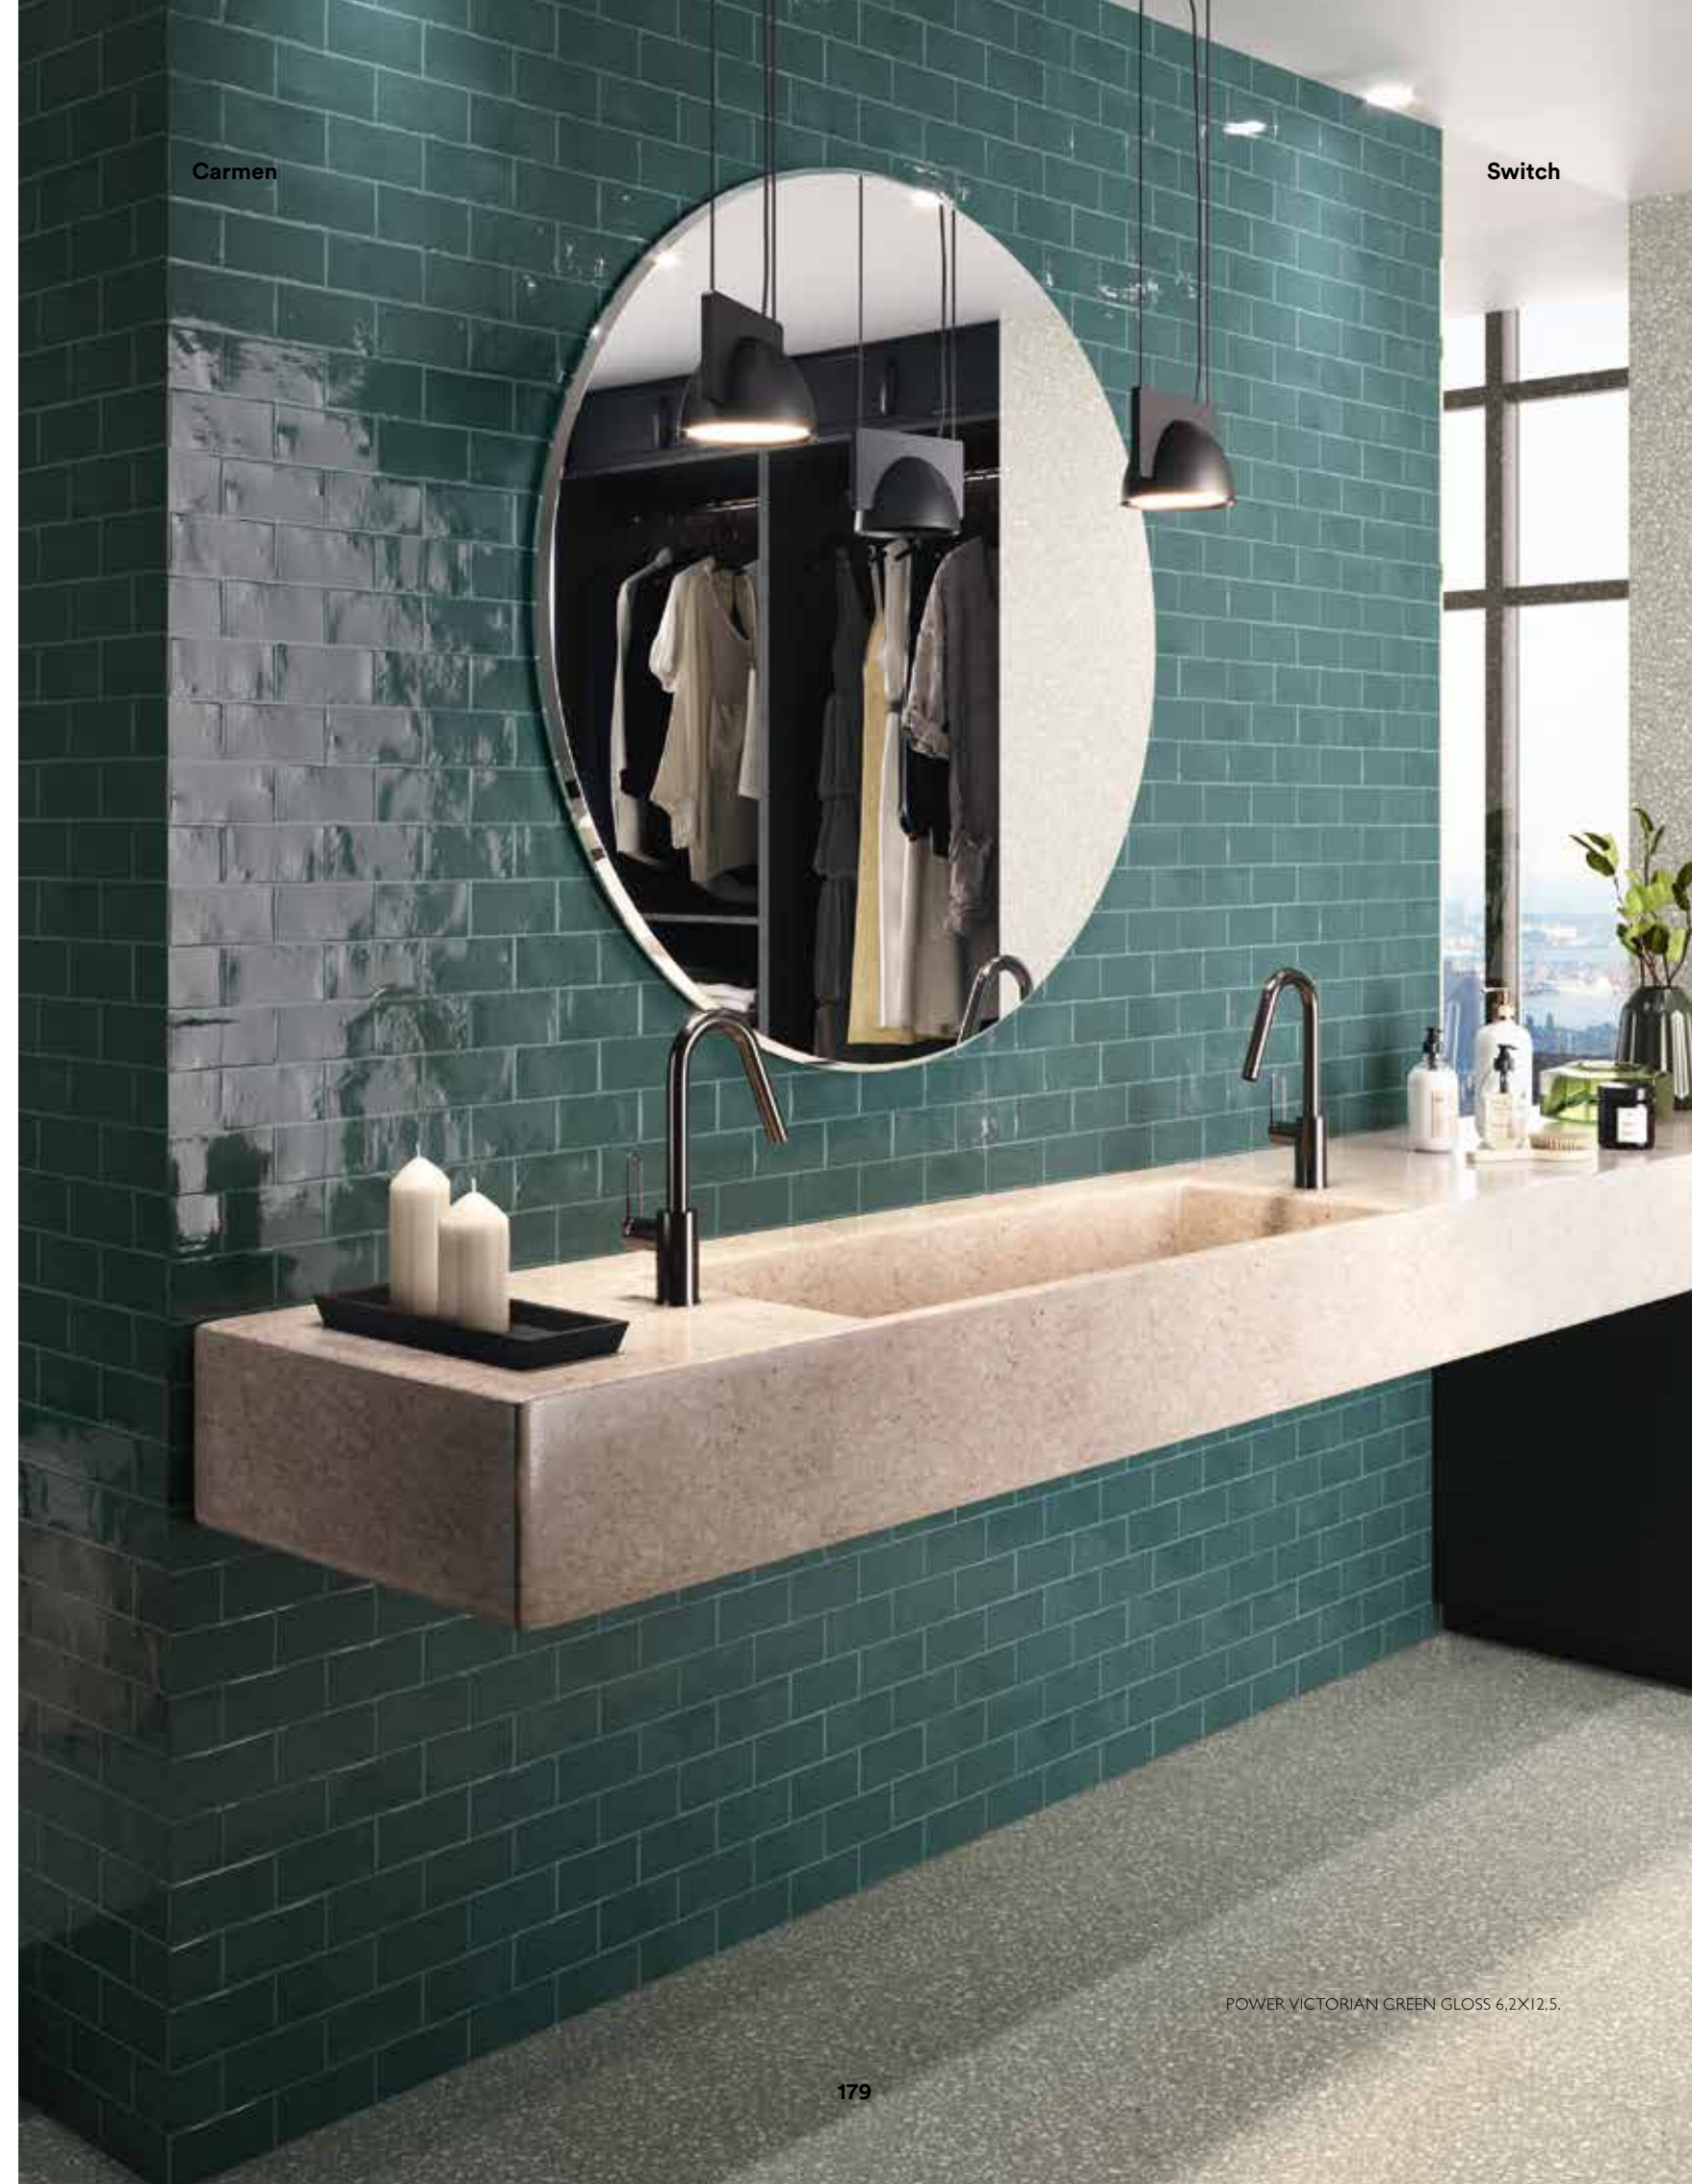

Características técnicas · Technical characteristics

PB WHITE BODY / PASTA BLANCA
W WALL TILE / REVESTIMIENTO

V3 MODERATE VARIATION / VARIACION MODERADA
(DCOF) >0.42 - HEXA OFF

GF GRAPHIC FACES / VARIACIÓN DE DISEÑO:
ON/OFF: 25 P. / POWER: 20 P. / HEXA OFF: 18 P.

Para más información técnica, especificaciones e imágenes visite nuestra web
El embalaje de los artículos está sujeto a variaciones, para obtener el dato exacto y actual se recomienda consultar la web.
For more technical information, specifications and images, visit our website
The packing of our items is subject to variations. To get the most accurate and updated information, we recommend to check the website.
Pour plus d'informations techniques, de spécifications et de visuels, visitez notre site web
L'emballage des articles est sujet à variation, pour obtenir les données exactes et actuelles il est recommandé de consulter notre site web.