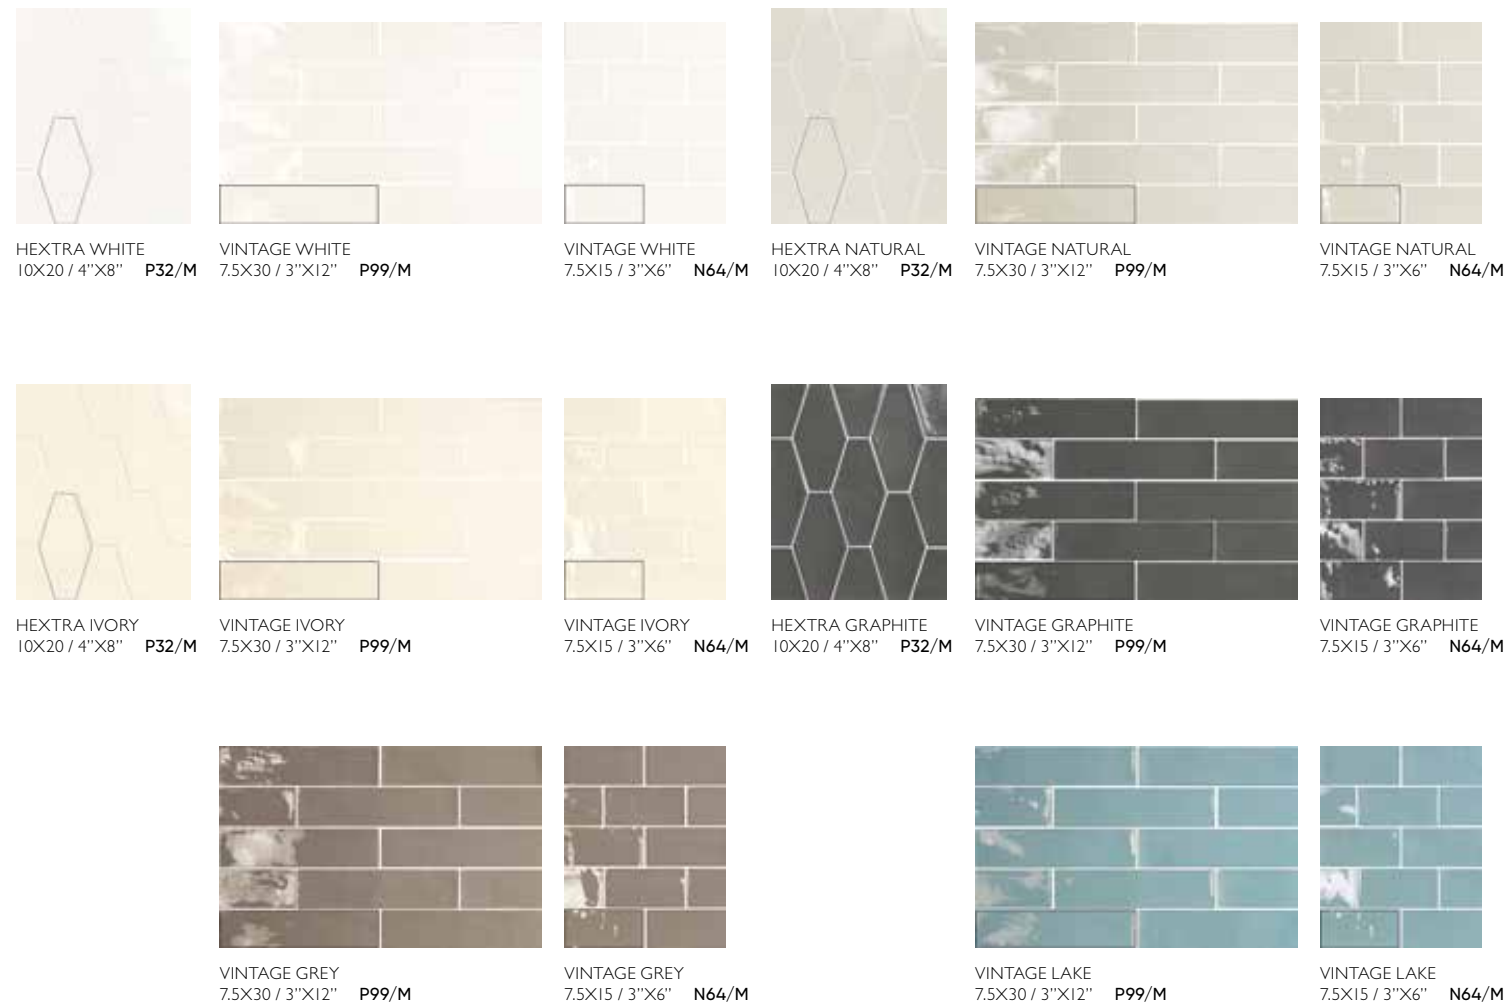

Vintage

Inspiration · Inspiración

Enameled cotto · Cotto esmaltado Brick · Brick Hexagon · Hexágono Monochrome · Monocolor

Sizes · Formatos

7,5x30 cm · 3"x12" 10x20 cm · 4"x8" 7,5x15 cm · 3"x6"