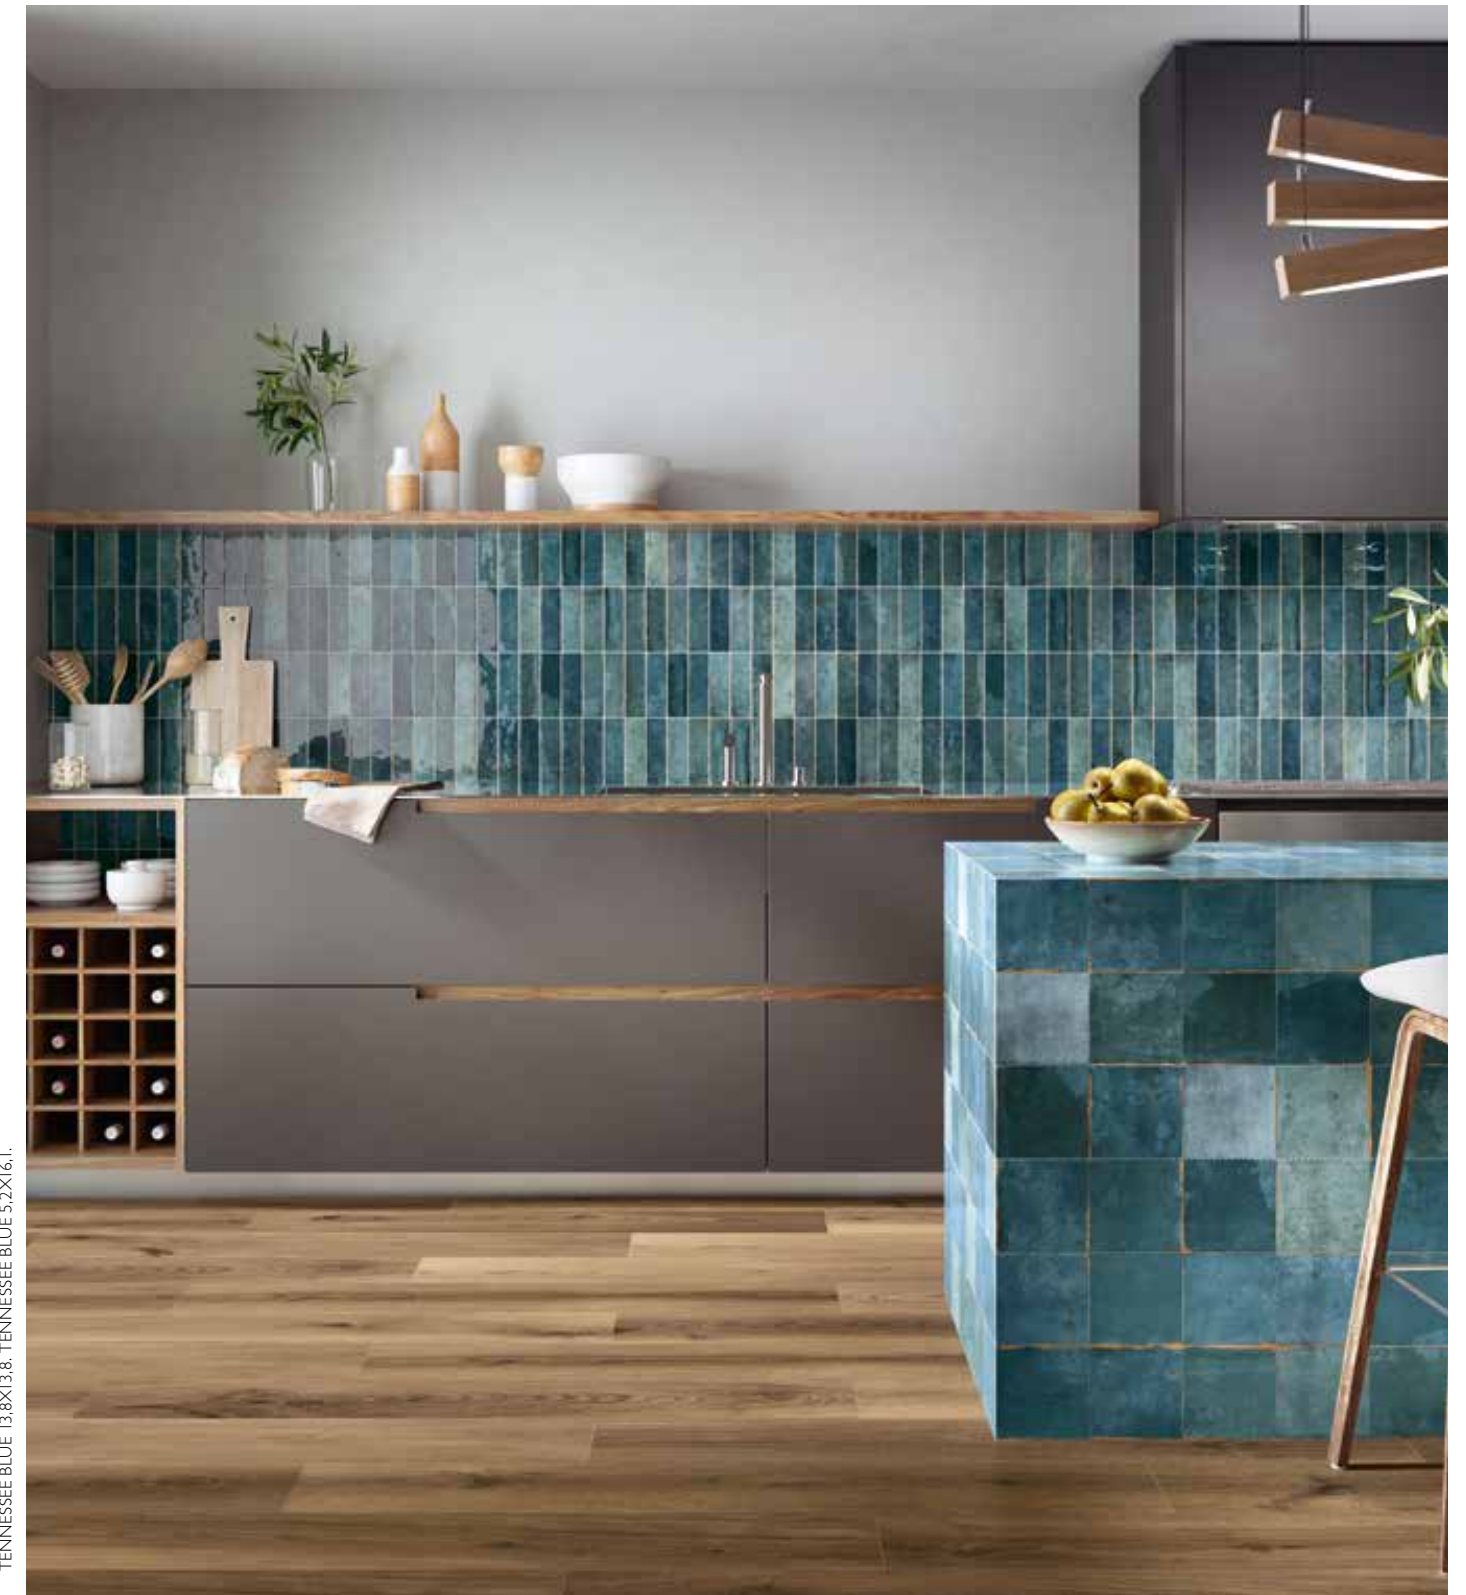

Tennessee es el lugar de encuentro de la cerámica artesanal con las últimas tecnologías de fabricación cerámica. La idea de esta colección es mantener la delicadeza artesana en una pieza única por su formato novedoso (5,2x16,1 y 13,8x13,8) y su amplia gama cromática.