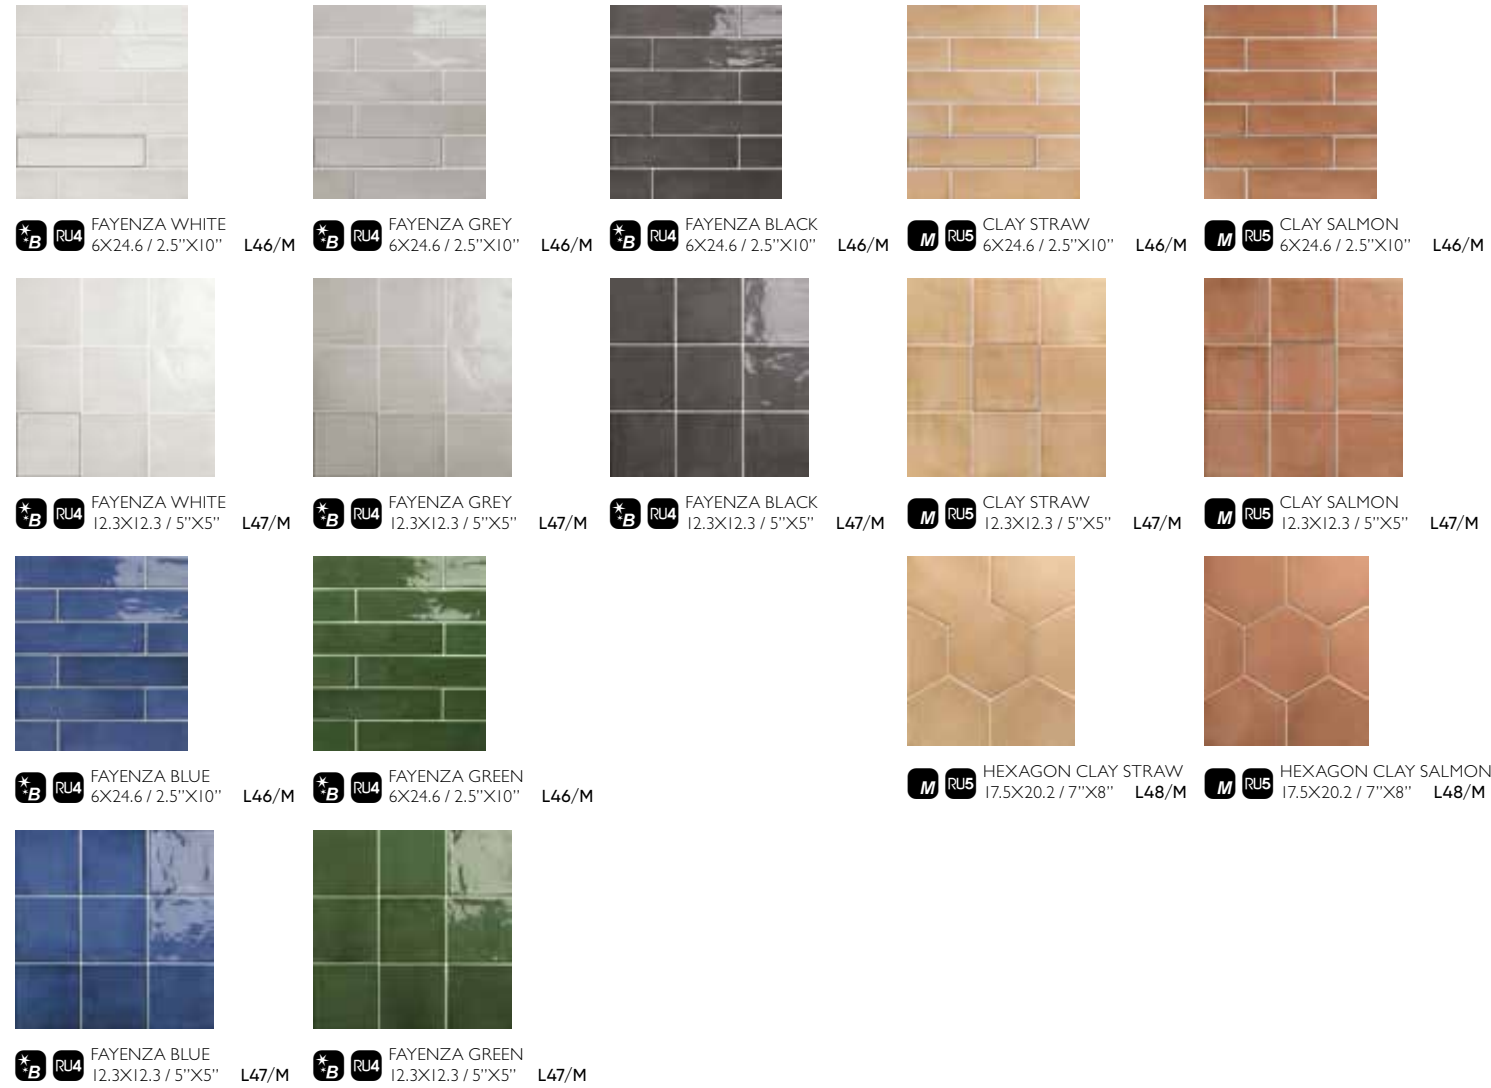

Fayenza

Inspiration · Inspiración

Enameled cotto · Cotto esmaltado Monochrome · Monocolor Brick · Brick Hexagon · Hexágono

Sizes · Formatos

12,3x12,3 cm · 5"x5" 17,5x20,2 cm · 7"x8" 6x24,6 cm · 2,5"x10"