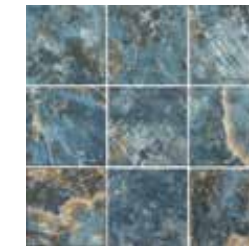

Himalayas

Inspiration · Inspiración

Stone · Stone

Sizes · Formatos

15x15 cm · 6"x6"

HIMALAYAS EVEREST
15X15 / 6"X6" L37/M

HIMALAYAS KATMANDU
15X15 / 6"X6" L37/M

HIMALAYAS NEPAL
15X15 / 6"X6" L37/M